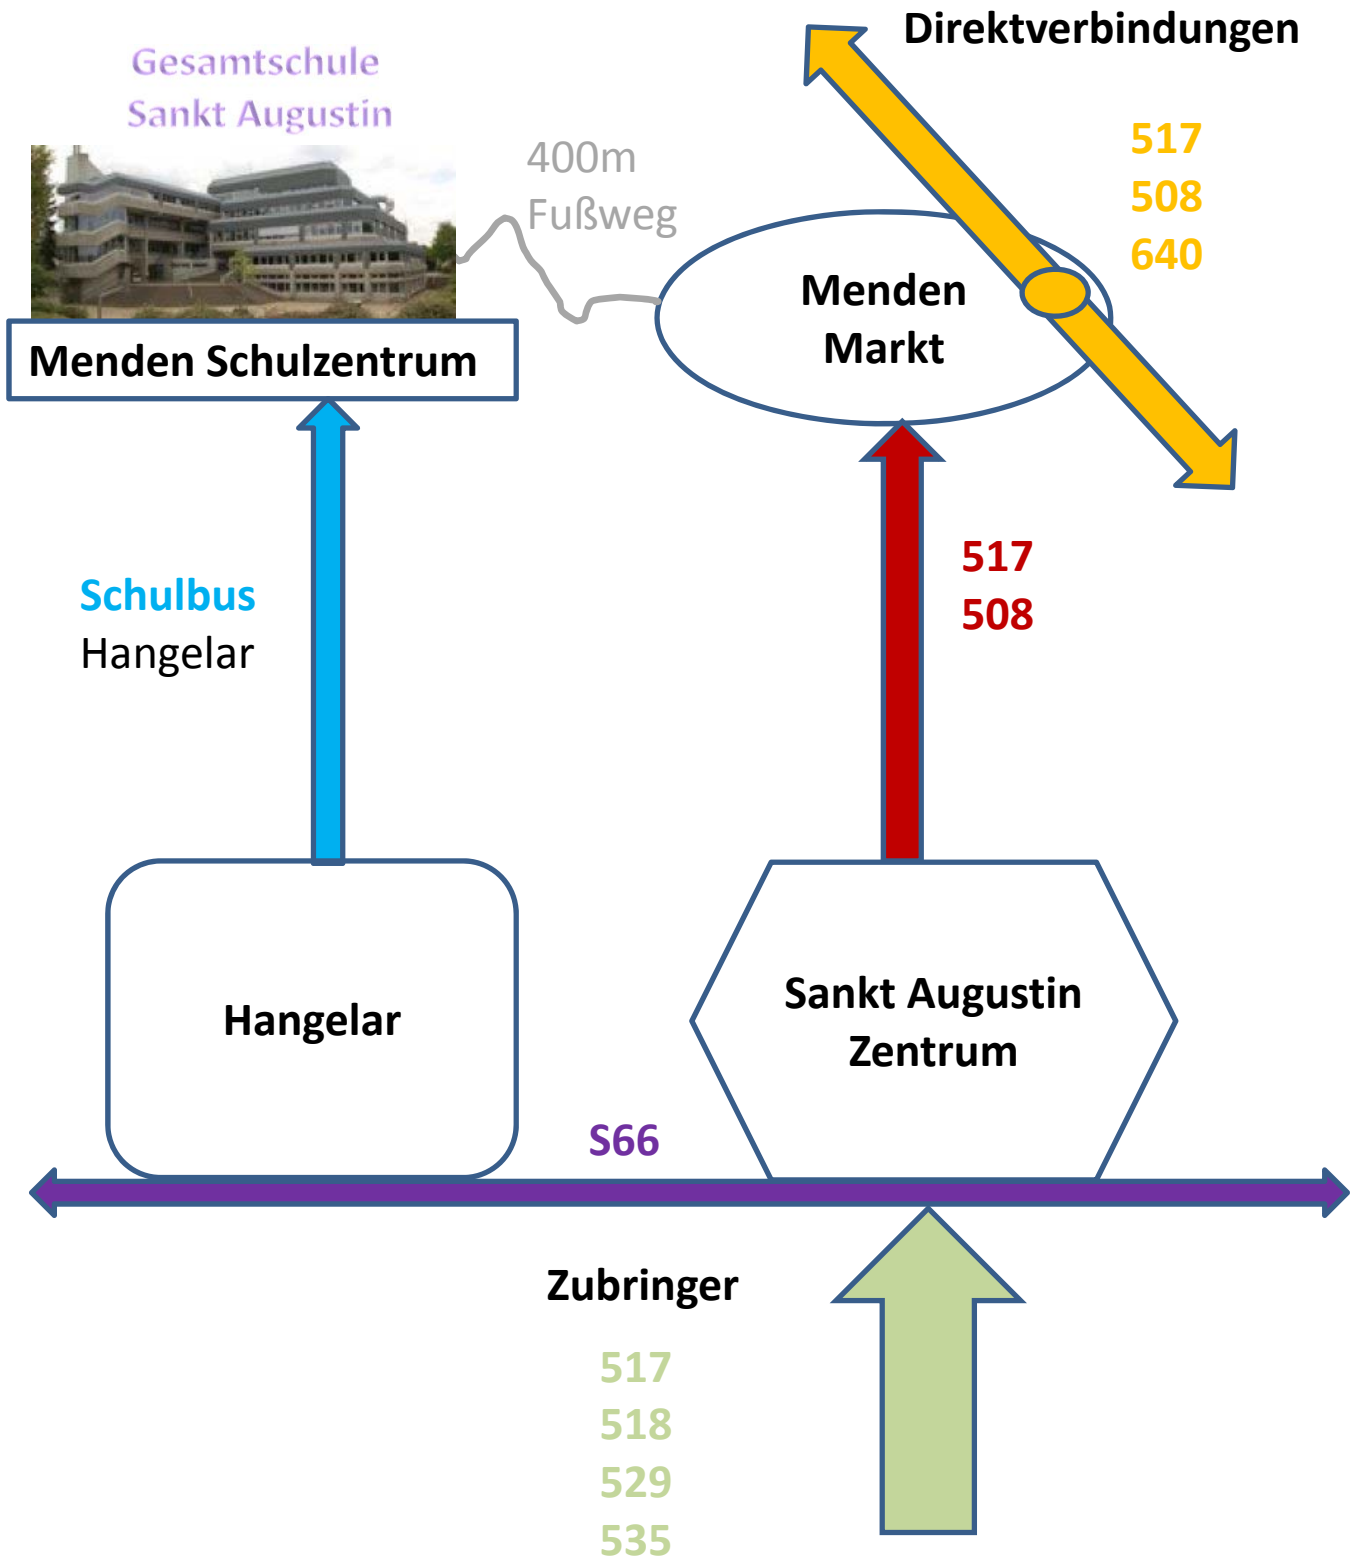

# Hinfahrt am Morgen

## Direktverbindungen

Linie	Abfahrt Ort	Menden Schulzentrum
<i>Schulbus</i>	<b>07:15</b> ab Hangelar <u>Ost</u> , über Hangelar <u>Mitte</u>	Ankunft: <b>07:33</b>

Linie	Abfahrt Ort	Menden Markt
517	<b>07:06</b> ab Meindorf	Ankunft: <b>07:17</b>
517	<b>07:16</b> ab Meindorf	Ankunft: <b>07:27</b>
517	<b>07:02</b> ab Hangelar <u>Ost</u>	Ankunft: <b>07:41</b>
517	<b>07:22</b> ab Hangelar <u>Ost</u>	Ankunft: <b>08:01</b>
640	<b>06:54</b> ab Bonn	Ankunft: <b>07:32</b>
640	<b>07:14</b> ab Bonn	Ankunft: <b>07:52</b>
640	<b>07:12</b> ab Siegburg	Ankunft: <b>07:23</b>
640	<b>07:32</b> ab Siegburg	Ankunft: <b>07:42</b>
508	<b>06:48</b> ab Spich	Ankunft: <b>07:33</b>

## Zubringer

Linie	Abfahrt Ort	Sankt Augustin Zentrum
518	<b>06:55</b> ab Hangelar <u>Grundschule</u>	Ankunft: <b>07:19</b>
535	<b>07:02</b> ab Oberpleis	Ankunft: <b>07:27</b>
529	<b>06:22</b> ab Bonn	Ankunft: <b>06:56</b>
529	<b>06:52</b> ab Bonn	Ankunft: <b>07:26</b>
529	<b>06:50</b> ab Hennef	Ankunft: <b>07:18</b>
529	<b>07:05</b> ab Hennef	Ankunft: <b>07:33</b>
S 66	verkehrt im 10 Minuten Takt	

### Hinfahrt am Morgen

täglich	Haltestelle
<b>07:15</b>	Hangelar Ost
<b>07:20</b>	Hangelar Mitte
<b>07:23</b>	Hangelar Eckenerstraße
<b>07:27</b>	Sankt Augustin Ort
<b>07:33</b>	Menden Schulzentrum