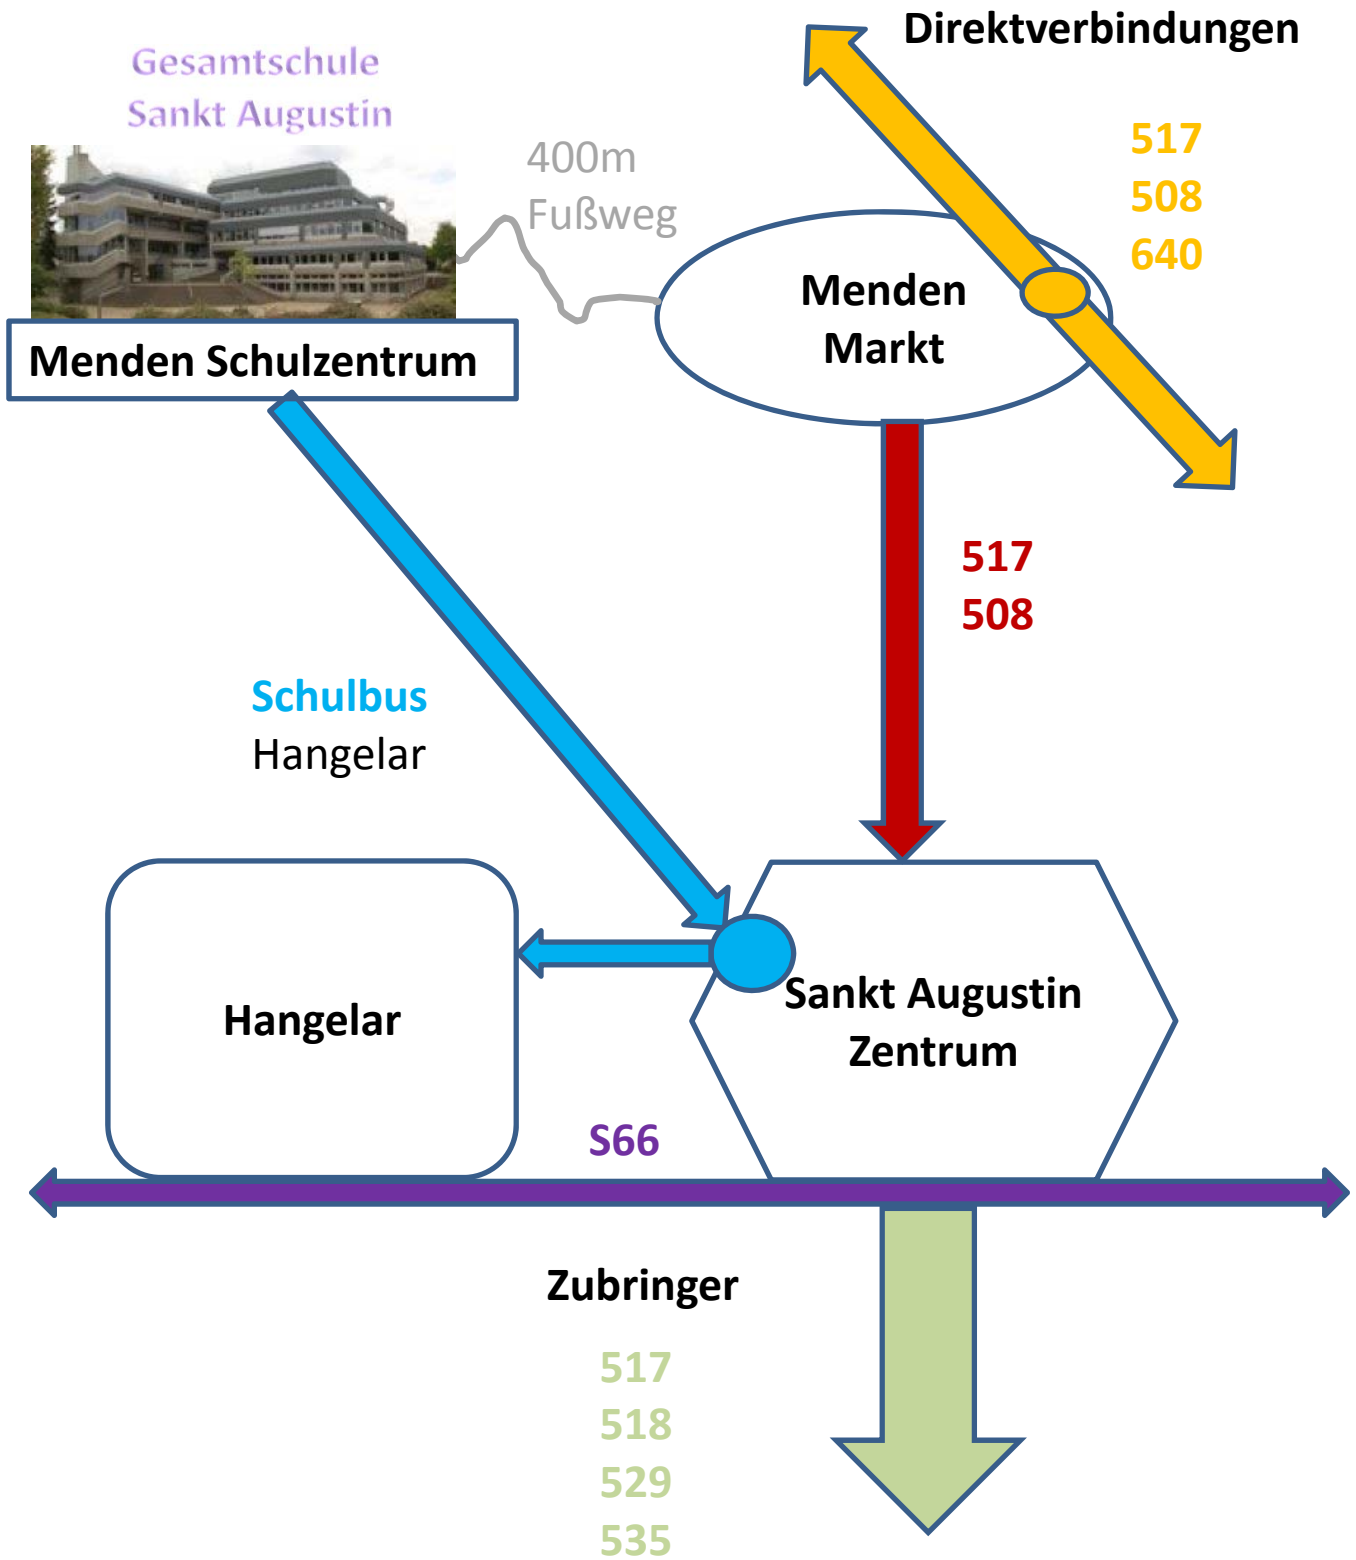

Rückfahrt am Nachmittag

Direktverbindungen

Linie	Abfahrt Menden Schulzentrum	
<i>Schulbus</i>	13:20	nach Hangelar <u>Mitte</u>
<i>Schulbus</i>	15:45	nach Hangelar <u>Mitte</u>
Linie	Abfahrt Menden Markt	
517	13:27	nach Hangelar <u>Ost</u>
517	13:57	nach Hangelar <u>Ost</u>
517	15:57	nach Hangelar <u>Ost</u>
517	16:27	nach Hangelar <u>Ost</u>
517	13:31	nach Meindorf
517	14:01	nach Meindorf
517	16:10	nach Meindorf
517	16:01	nach Meindorf
640	13:32	nach Siegburg
640	13:52	nach Siegburg
640	15:52	nach Siegburg
640	16:12	nach Siegburg
640	13:23	nach Bonn
640	13:43	nach Bonn
640	15:43	nach Bonn
640	16:03	nach Bonn
508	13:25	nach Spich
508	13:55	nach Spich
508	15:55	nach Spich
508	16:25	nach Spich

nach Sankt Augustin Zentrum

Linie	Abfahrt Menden Schulzentrum			
<i>Schulbus</i>	13:20	nach Hangelar <u>Mitte</u>	Ankunft:	13:25
<i>Schulbus</i>	15:45	nach Hangelar <u>Mitte</u>	Ankunft:	15:50
Linie	Abfahrt Menden Markt			
517	13:27	nach Hangelar <u>Ost</u>	Ankunft:	13:41
517	13:57	nach Hangelar <u>Ost</u>	Ankunft:	14:11
517	15:57	nach Hangelar <u>Ost</u>	Ankunft:	16:11
517	16:27	nach Hangelar <u>Ost</u>	Ankunft:	16:41
508	13:33	nach St. Augustin Zentrum	Ankunft:	13:47
508	14:03	nach St. Augustin Zentrum	Ankunft:	14:17
508	16:03	nach St. Augustin Zentrum	Ankunft:	16:17

Zubringer zurück

Linie	Abfahrt Sankt Augustin Zentrum		
518	13:34	nach Hangelar <u>Grundschule</u>	Taxibus*
518	16:34	nach Hangelar <u>Grundschule</u>	Taxibus*
529	13:27	nach Hennef	
529	16:27	nach Hennef	
529	13:34	nach Bonn	
529	16:04	nach Bonn	
535	13:32	nach Dambroich	
535	16:02	nach Oberpleis	
S 66		verkehrt im 10 Minuten Takt