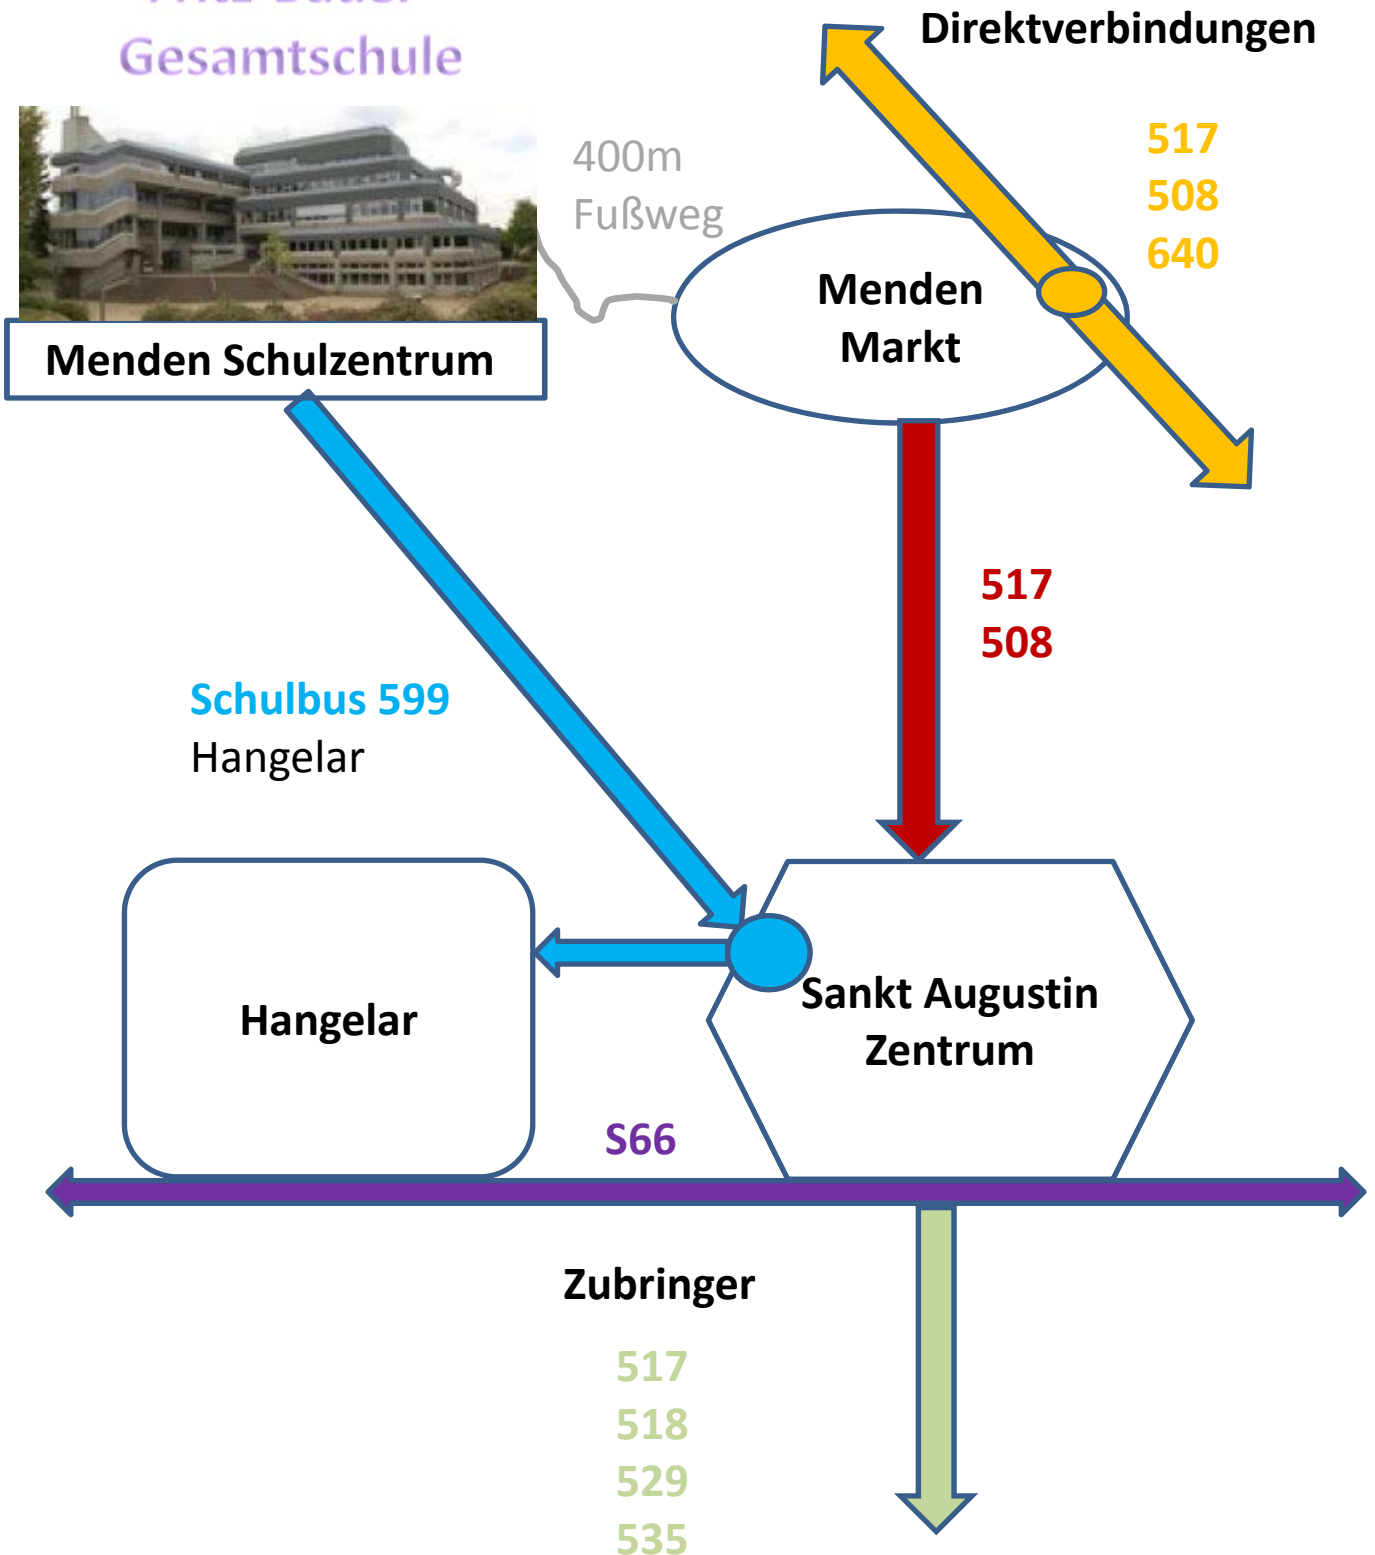

Zubringer

Linie	Abfahrt Ort	Sankt Augustin Zentrum
518	06:55 ab Hangelar <u>Grundschule</u>	Ankunft: 07:19
535	07:02 ab Oberpleis fährt dann als 517 V* ab Zentrum 07:32 weiter	Ankunft: 07:27
529	06:22 ab Bonn	Ankunft: 06:56
529	06:52 ab Bonn	Ankunft: 07:26
529	06:50 ab Hennef	Ankunft: 07:18
529	07:05 ab Hennef	Ankunft: 07:33
566		verkehrt im 10 Minuten Takt

517
508

Hangelar

Sankt Augustin
Zentrum

S66

Zubringer

517
518
529
535

Direktverbindungen

Linie	Abfahrt Menden Schulzentrum	
<i>Schulbus 599</i>	13:20	nach Hangelar <u>Mitte</u>
<i>Schulbus 599</i>	15:45	nach Hangelar <u>Mitte</u>
<i>für Schüler aus Hangelar und Birlinghoven</i>		
Linie	Abfahrt Menden Markt	
517	13:20	nach St. Augustin Zentrum
517	13:27	nach Hangelar <u>Ost</u>
517	13:57	nach Hangelar <u>Ost</u>
517	15:57	nach Hangelar <u>Ost</u>
517	16:27	nach Hangelar <u>Ost</u>
517	13:31	nach Meindorf
517	13:50	nach Meindorf
517	15:20	nach Meindorf (Mo,Mi,Do)
517	16:01	nach Meindorf
517	16:10	nach Meindorf
640	13:32	nach Siegburg
640	13:52	nach Siegburg
640	15:52	nach Siegburg
640	16:12	nach Siegburg
640	13:23	nach Bonn
640	13:43	nach Bonn
640	15:43	nach Bonn
640	16:03	nach Bonn
508	13:25	nach Spich
508	13:55	nach Spich
508	15:55	nach Spich
508	16:25	nach Spich

Zubringer zurück

Linie	Abfahrt Sankt Augustin Zentrum		
518	13:34	nach Hangelar <u>Grundschule</u>	<i>als Taxibus ¹⁾</i>
518	16:34	nach Hangelar <u>Grundschule</u>	<i>als Taxibus ¹⁾</i>
529	13:27	nach Hennef	
529	16:27	nach Hennef	
529	13:34	nach Bonn	
529	16:04	nach Bonn	
535	13:32	nach Dambroich	
535	16:02	nach Oberpleis	
Linie 517 - 13:20 ab Menden Markt fährt hier dann als 535 weiter			
¹⁾ Taxibus 518 nutzen: spätestens 60 Minuten vor Fahrtantritt unter 02241/499-999 aufrufen, bestellen und mit dem VRS Ticket kostenlos nutzen. Dauerbestellung möglich.			