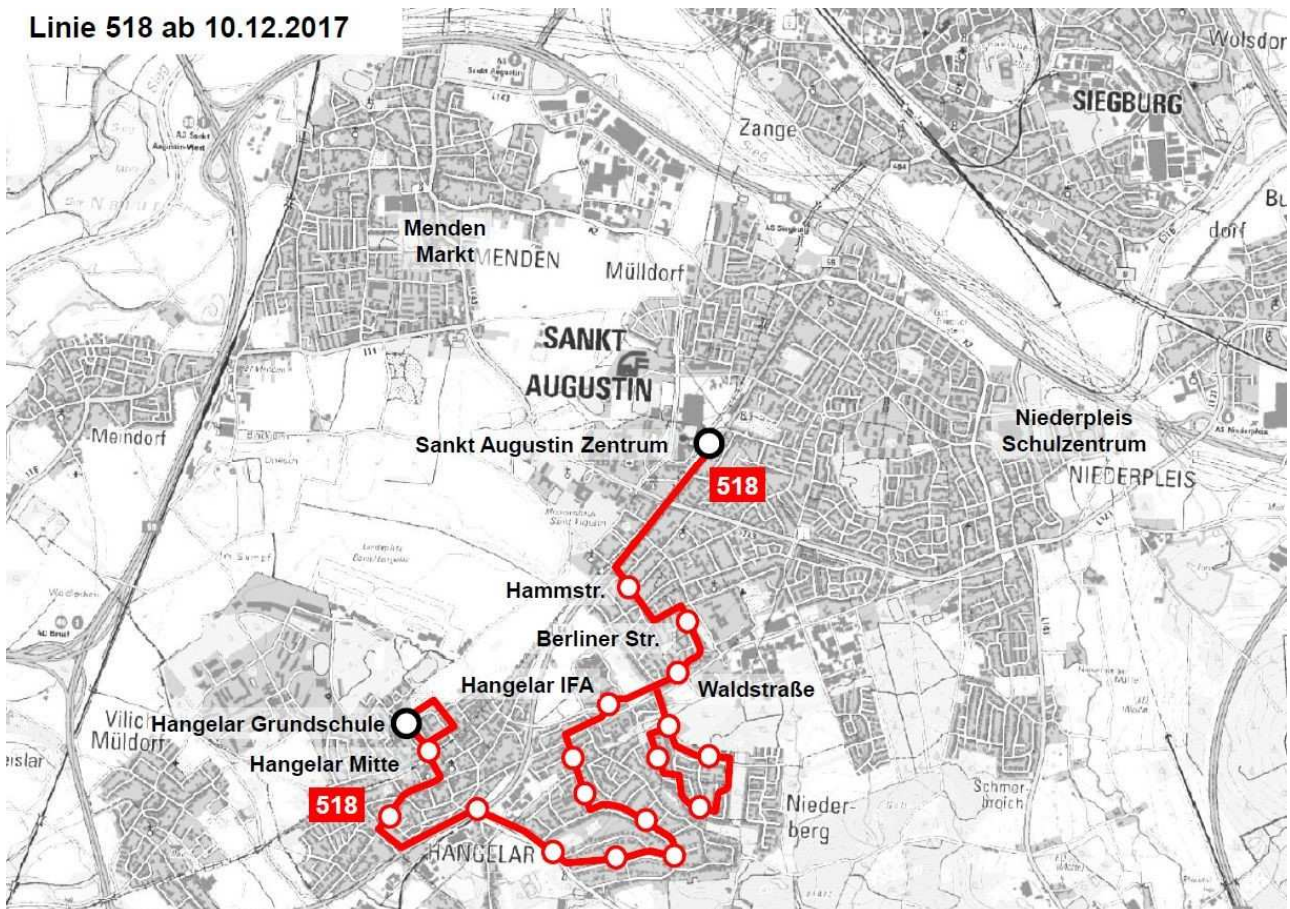

### Linie 518                    Sankt Augustin Zentrum – Großenbusch – Niederberg – Hangelar Grundschule

Umwandlung von Bus in Taxibus (Ausnahme: Schulfahrten von und zur Grundschule Hangelar an Schultagen). Neue Streckenführung über Großenbusch.

### Linie 529                    Bonn Hbf. – Bonn-Beuel – Sankt Augustin Zentrum – Hennef Bf.

Ab 10.12.2017 fährt die Linie 529 um 06.54 Uhr ab Bonn Hbf. nicht mehr über Hangelar Heckenweg/ Kirche.

**Bitte beachten Sie hierzu auch die Fahrpläne der Linien 517, 518, 529 und Schulbus. (siehe Anhang)**

#### Linie 518 ab 10.12.2017

Nähere Informationen auch auf unserer Homepage unter: <http://www.rsvg.de/aktuelles/>

**Ab Sankt Augustin Zentrum: Linie 535:**

| <u>Sankt Augustin Zentrum</u>      | <u>Ankunft Ort</u>                        |
|------------------------------------|---|
| ab <b>12.02 Uhr</b> (alle 60 Min.) | Oberpleis <b>12.27 Uhr</b> (alle 60 Min.) |
| ab <b>13.32 Uhr</b>                | Dambroich Hennefer Str. <b>13.46 Uhr</b>  |